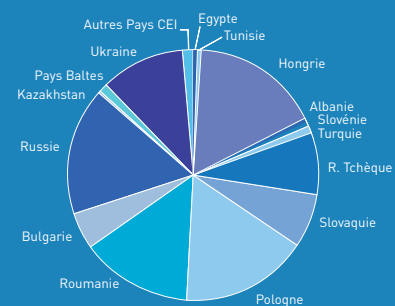

Un minimum de 5 années d'études supérieures est requis.
Une première expérience professionnelle est vivement appréciée.

La sélection se fait à partir d'un dossier, d'un test de français, et d'un entretien de motivation en français devant un jury constitué de représentants de COPERNIC, des services culturels, des entreprises partenaires et d'anciens coperniciens.

Chaque promotion COPERNIC se compose de 40-50 étudiants: la moitié d'entre eux ont des profils d'ingénieurs, l'autre moitié de gestionnaires ou de juristes.

Quelques informations

Le Programme COPERNIC se déroule à Paris, du 1er octobre au 30 septembre de l'année suivante. Pendant les 12 premiers mois, les Coperniciens sont boursiers du gouvernement français, sous la responsabilité administrative d'EGIDE.

- > La sélection commence au mois de février de chaque année.
- > Les dossiers de candidature sont à retirer auprès des services culturels des Ambassades de France dans les pays concernés ou du secrétariat de COPERNIC en France.
- > La présidence du Programme est assurée par Philippe Mahrer, Administrateur général, et Janine Mossuz-Lavau, Directrice pédagogique. Hélène Feau est Administratrice générale de l'Association de soutien au Programme COPERNIC.

Votre contact: Jana Dittfurth
Tél.: +33 (0) 1 49 54 72 74
Email: copernic@cdi.fr

Pays d'origine des Coperniciens