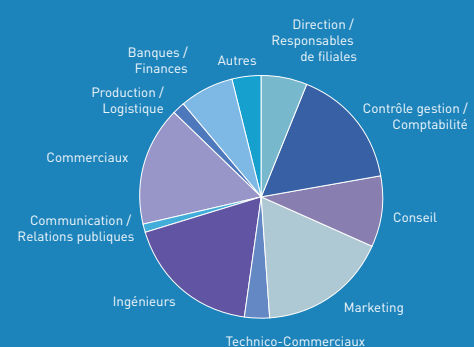

Fonctions occupées par les anciens Coperniciens

Programme de formation au management et au monde contemporain